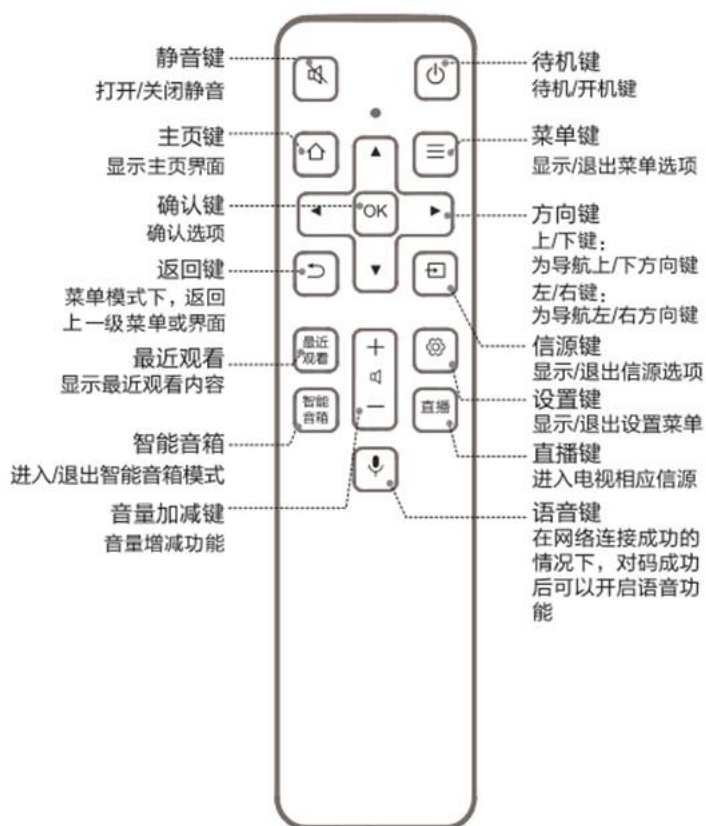

一、包装清单

包装清单

电视主机

底座

遥控器

电源线
(部分型号的电源线连在整机上)

说明书

本说明书的图示仅为示意图，请客户以实际为准。

本机特色

- 4K UHD
- 全场景AI电视
- 支持USB
- 视频支持VC1/H.264
- 音频支持WMA/AC3
- 图片支持JPEG/BMP
- 多种画质处理技术
- 边缘改善，使画面更清晰
- 支持模拟电视PAL/SECAM
- 网络影院、天气预报
- 支持USB接口的鼠标、键盘
- Android应用商店

本机注意事项

- 本产品的性能在不断改进之中，所有产品的规格（包括外观和颜色等）以实物为准，如有更改，恕不另行通知。

三、遥控器按键及说明

遥控器按键及说明

遥控器 电池安装

遥控

1

2

3

遥控器的使用注意事项：

- 具备普通红外遥控操作功能和蓝牙无线遥控操作功能。
- 具备按键、语音功能，配合TCL相应电视可支持机顶盒遥控器控制功能（超级智控）以及语音功能。

蓝牙无线遥控功能对码方法：

开启电视机，然后手持遥控器距离电视机1米以内，同时按下↵键+OK键2秒以上，遥控器自动进入对码状态，同时电视提示“正在对码”，对码成功时电视端显示“对码成功”。否则若超过20秒仍然没有对码成功，则需要重复上述步骤重新对码。

四、连接