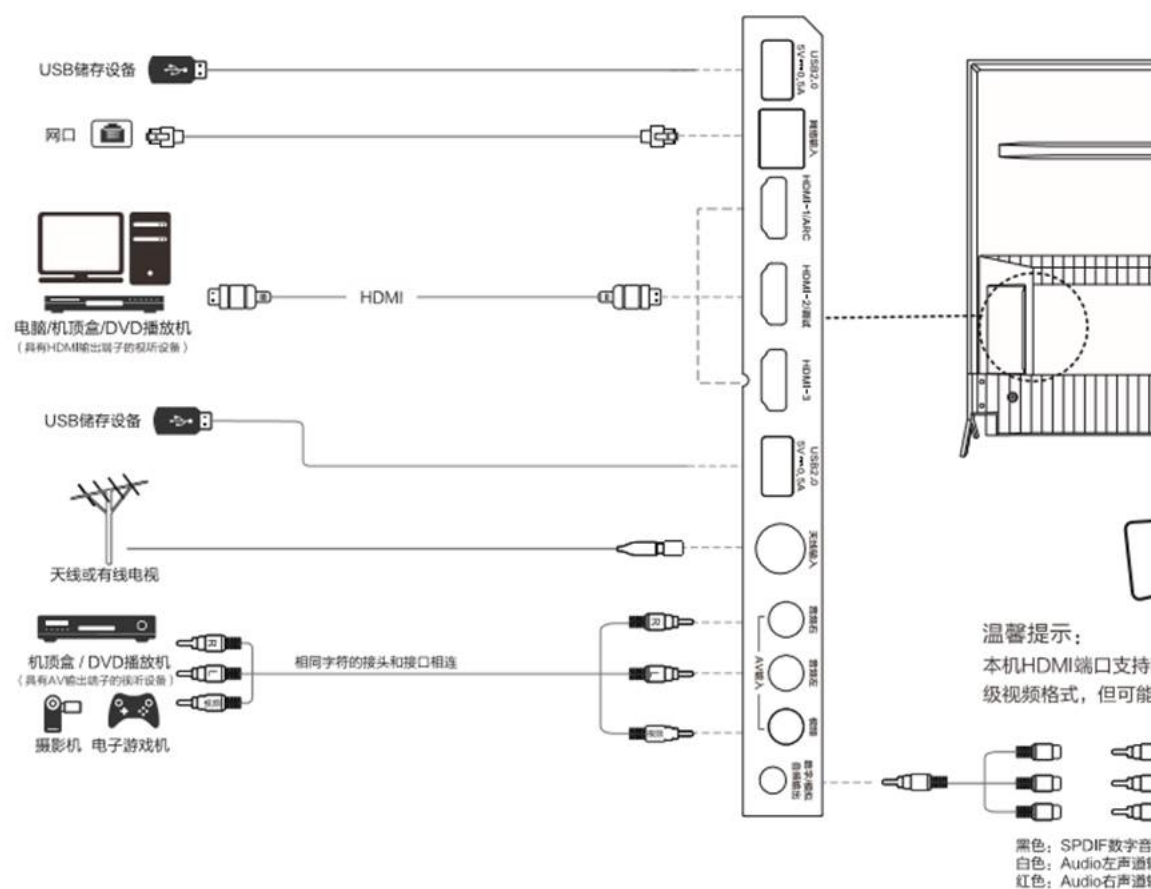

三、遥控器按键及说明

遥控器按键及说明

遥控器 电池安装

遥控

1

2

3

遥控器的使用注意事项：

- 具备普通红外遥控操作功能和蓝牙无线遥控操作功能。
- 具备按键、语音功能，配合TCL相应电视可支持机顶盒遥控器控制功能（超级智控）以及语音功能。

蓝牙无线遥控功能对码方法：

开启电视机，然后手持遥控器距离电视机1米以内，同时按下↵键+OK键2秒以上，遥控器自动进入对码状态，同时电视提示“正在对码”，对码成功时电视端显示“对码成功”。否则若超过20秒仍然没有对码成功，则需要重复上述步骤重新对码。

四、连接

连接 电视机端子接口

五、按键

按键

远场语音接收窗

待机/菜单

待机/菜单键：在待机状态
在开机状态
短按选择某

六、产品规格

产品规格